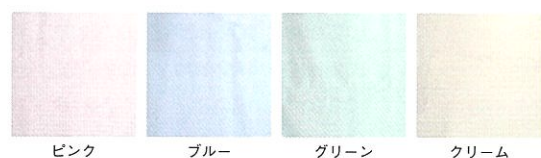

連結も可能なスタンダードつい立て ジョイント使用で連結も可能！

スタンダードスクリーン

組立時間
15分/1人

透けにくいから
着替えも安心！

高さ
183cm
タイプ

高さ
163cm
タイプ

らくらく移動
ストッパー付キャスターで移動・設置もラクラク。

省スペース収納！
縮めて脚を折りたためばコンパクトに収納。

生地
サンプル
あります

スタンダードスクリーン	防炎	防汚			
	●ピンク	●ブルー	●グリーン	●クリーム	
① 90×40×163cm	102-753	102-754	102-755	102-756	各¥15,800(税抜)
② 90×40×183cm	102-757	102-758	102-759	102-760	各¥16,800(税抜)
③ 163cm用 交換布	102-761	102-762	102-763	102-764	各¥4,600(税抜)
④ 183cm用 交換布	102-765	102-766	102-767	102-768	各¥4,800(税抜)