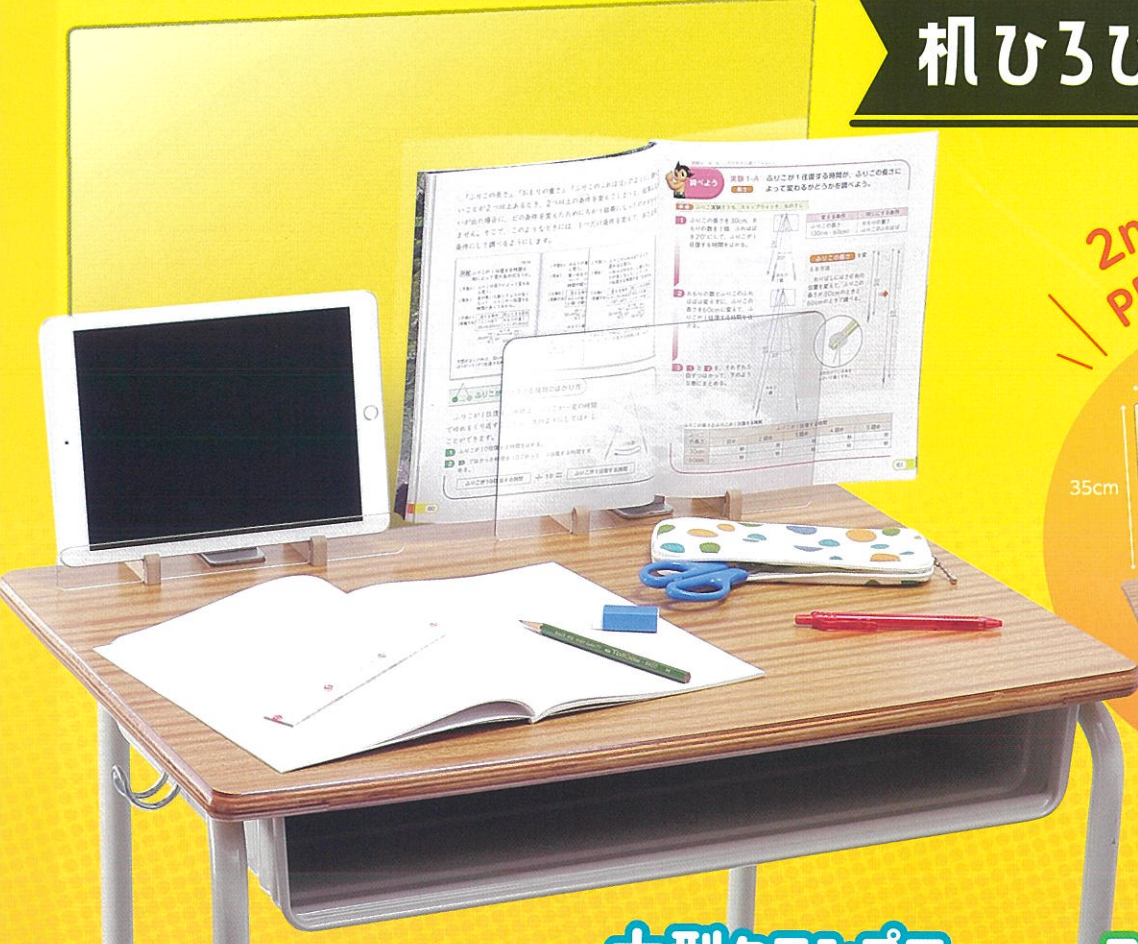

GIGA
スクール
対応

タブレットや教科書を立てて 机を広く使える!

机ひろびろスタンド

2mm厚 高透明度
PET製パネル使用

※机、タブレットなどは付属していません。
※机の形状によっては固定できない場合がありますので、事前にご確認ください。

教室を狭くしない

スペースを
圧迫しない!

背面が机からはみ出さず、机と机の間のスペースを圧迫しないので、座席を狭くしません。

**大型クランプで
しっかり固定**

厚さ4cmまで対応!

背面パネルは大型のクランプでしっかり固定されます。机の厚さは約1.5~4cmまで対応。取り付けも簡単です。

**スタンド部分は
着脱可能**

スタンドを使用しないときは飛沫防止パーテーションとしても使用できます。

091830 机ひろびろスタンド

販売価
¥2,970 (¥2,700)

■サイズ/パネルサイズ:550×350×2mm
クランプ対応サイズ/机厚み15~40mm、パネル厚み2~5mm
■材質/PET、鉄、MDF

セット内容

背面パネル	1	スタンド脚	4
教科書スタンドパネル	1	パネルクランプ	2
タブレットスタンドパネル	1		

販売店